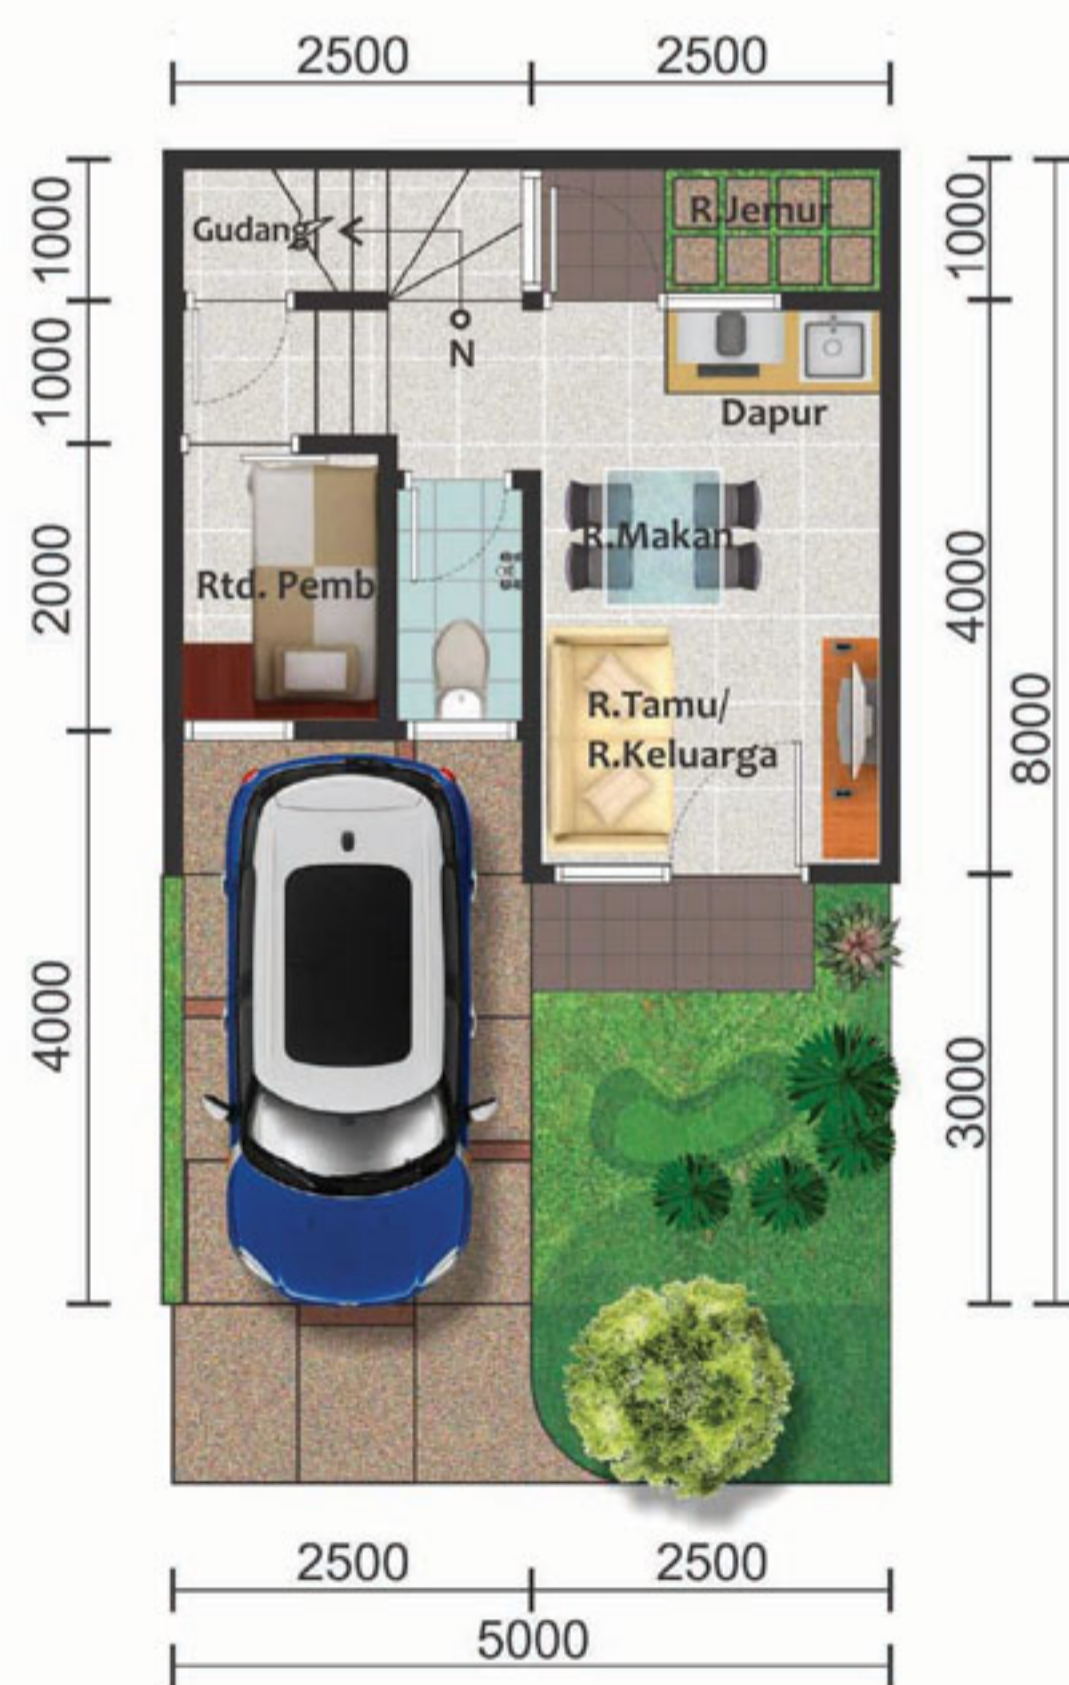

[@ptparamountland](https://www.instagram.com/ptparamountland)

Developer :

PARAMOUNT LAND
Building homes and people with heart

L4

Luas Bangunan **41 m²**

Luas Tanah **32 m²**

2 2 1

Denah Lt. Dasar

Denah Lt. Atas

L5

Luas Bangunan **53 m²**

Luas Tanah **40 m²**

2+1 2 1

Denah Lt. Dasar

Denah Lt. Atas

Segala daya upaya telah dilakukan dalam mempersiapkan materi promosi ini. Namun demikian, pihak pengembang, PT Paramount Land beserta seluruh agennya mengingatkan bahwa setiap pernyataan, informasi maupun data dapat mengalami perubahan sejalan dengan proses perencanaan yang berkesinambungan. Semua ilustrasi / artist impression adalah semata hasil terjemahan dari rencana arsitektur ke dalam bentuk gambar atau fotografi yang merupakan hasil rekaan dengan menggunakan model / contoh.