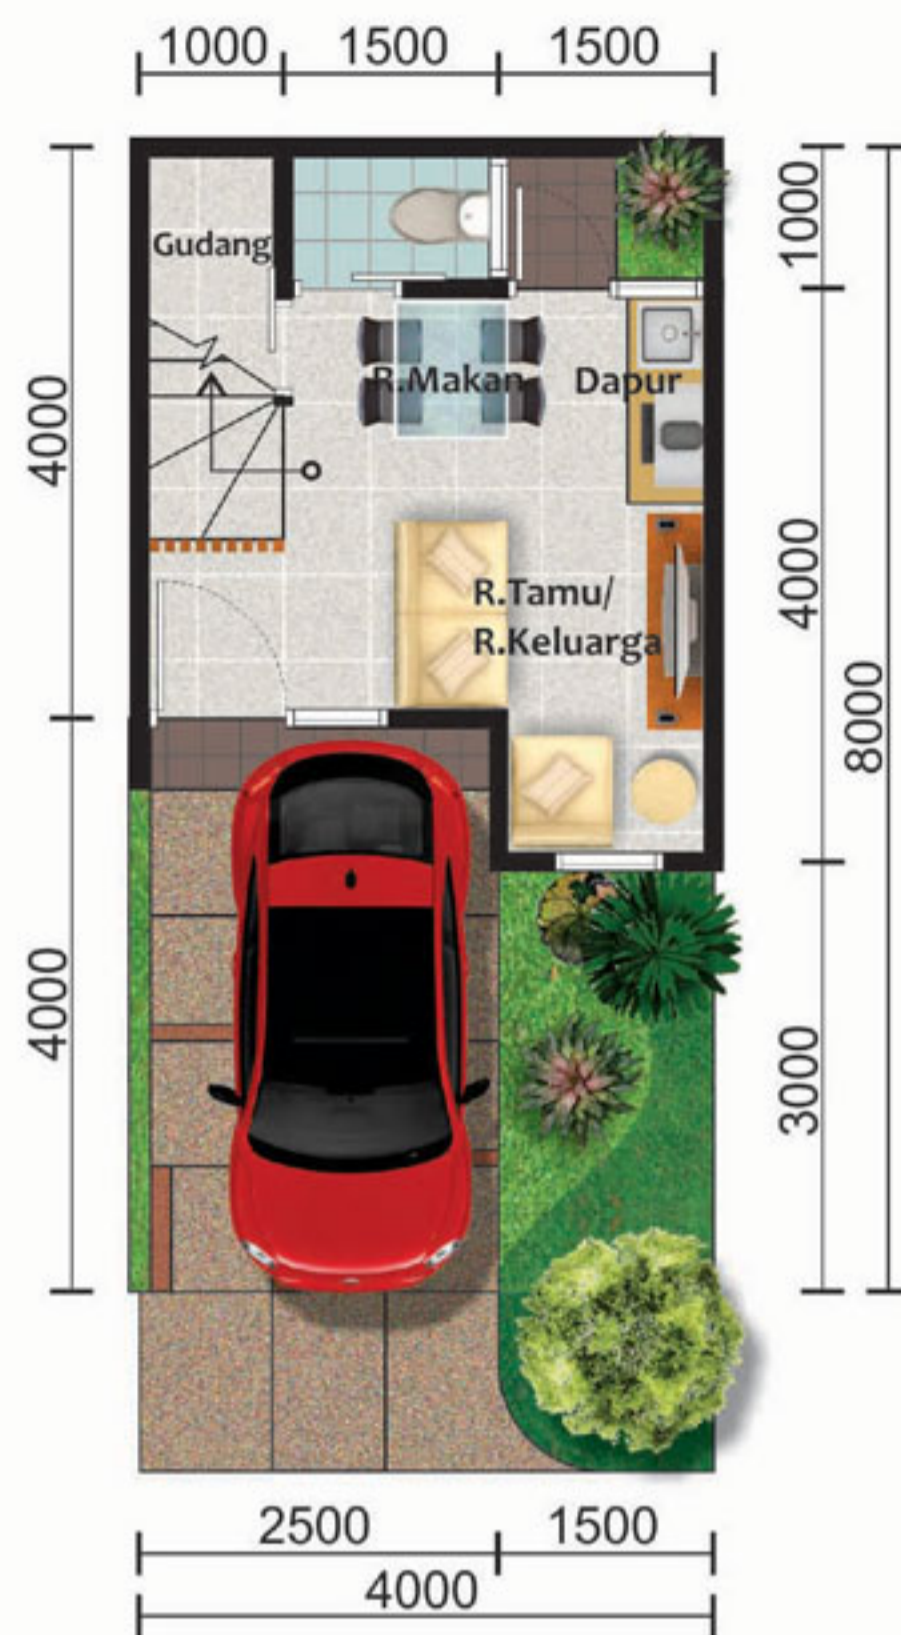

[@ptparamountland](https://www.instagram.com/ptparamountland)

Developer :

PARAMOUNT LAND
Building homes and people with heart

L4

Luas Bangunan **41 m²**

Luas Tanah **32 m²**

2 2 1

Denah Lt. Dasar

Denah Lt. Atas

L5

Luas Bangunan **53 m²**

Luas Tanah **40 m²**

2+1 2 1

Denah Lt. Dasar

Denah Lt. Atas

Segala daya upaya telah dilakukan dalam mempersiapkan materi promosi ini. Namun demikian, pihak pengembang, PT Paramount Land beserta seluruh agennya mengingatkan bahwa setiap pernyataan, informasi maupun data dapat mengalami perubahan sejalan dengan proses perencanaan yang berkesinambungan. Semua ilustrasi / artist impression adalah semata hasil terjemahan dari rencana arsitektur ke dalam bentuk gambar atau fotografi yang merupakan hasil rekaan dengan menggunakan model / contoh.