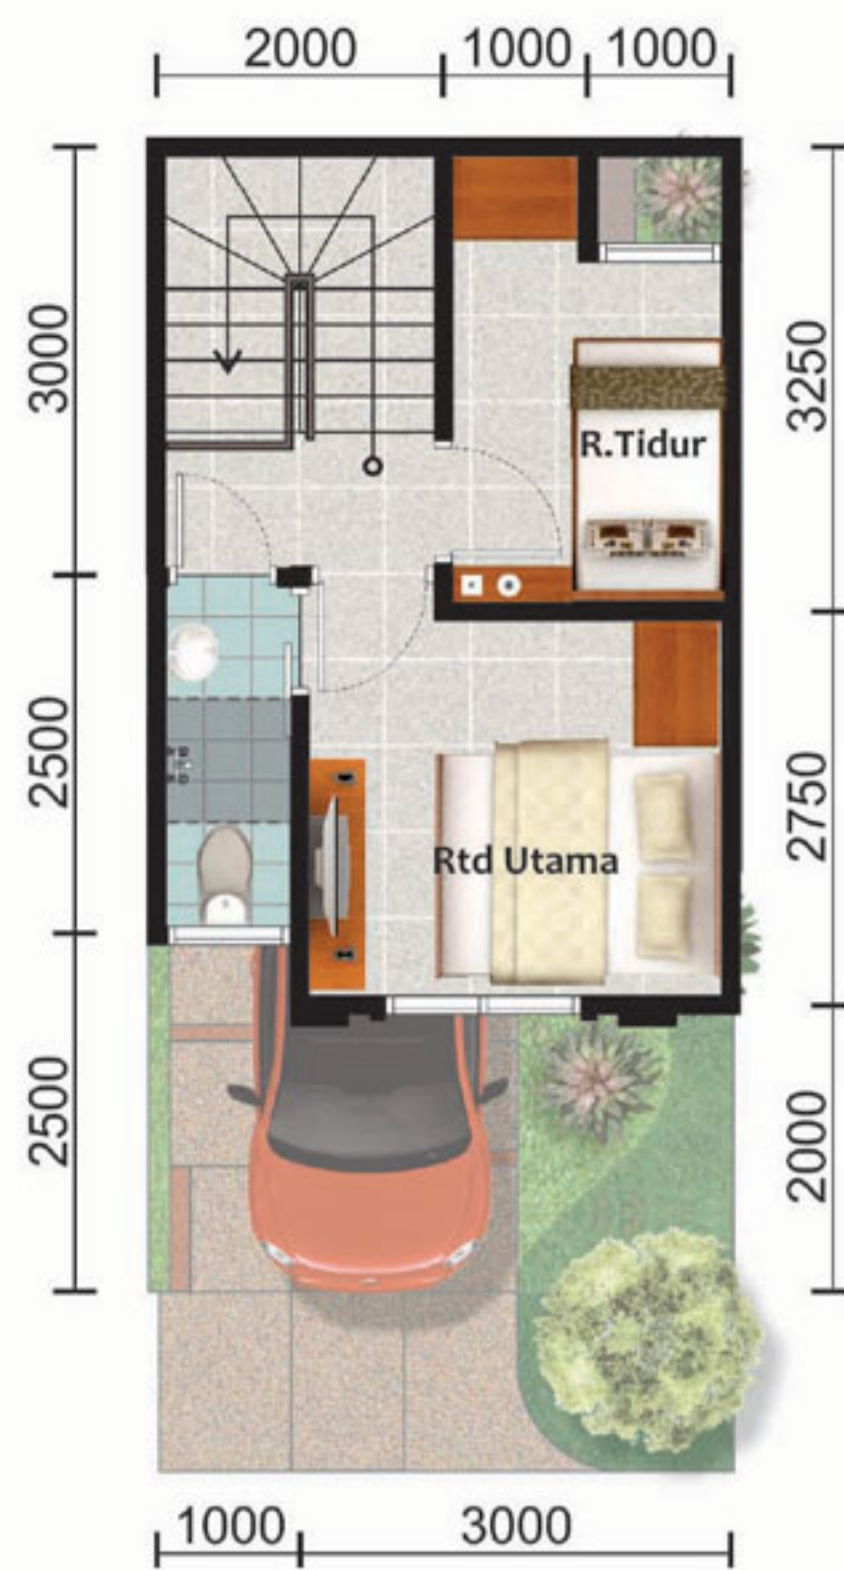

[@ptparamountland](https://www.instagram.com/ptparamountland)

Developer :

PARAMOUNT LAND
Building homes and people with heart

L4

Luas Bangunan **41 m²**

Luas Tanah **32 m²**

2 2 1

Denah Lt. Dasar

Denah Lt. Atas

L5

Luas Bangunan **53 m²**

Luas Tanah **40 m²**

2+1 2 1

Denah Lt. Dasar

Denah Lt. Atas

Segala daya upaya telah dilakukan dalam mempersiapkan materi promosi ini. Namun demikian, pihak pengembang, PT Paramount Land beserta seluruh agennya mengingatkan bahwa setiap pernyataan, informasi maupun data dapat mengalami perubahan sejalan dengan proses perencanaan yang berkesinambungan. Semua ilustrasi / artist impression adalah semata hasil terjemahan dari rencana arsitektur ke dalam bentuk gambar atau fotografi yang merupakan hasil rekaan dengan menggunakan model / contoh.